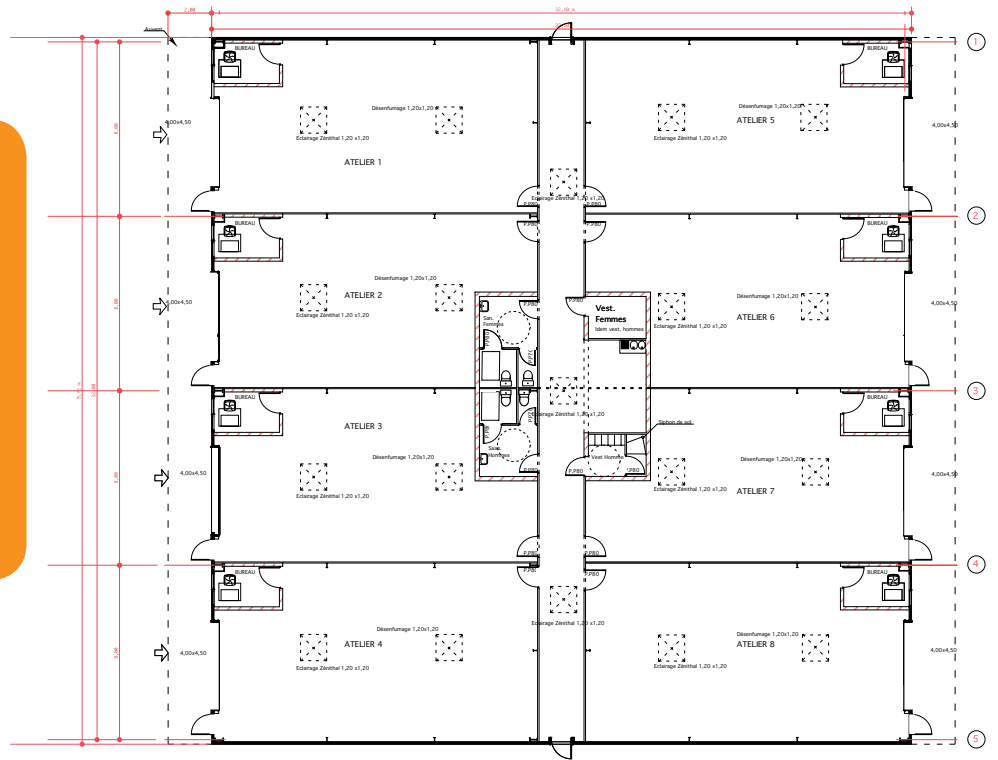

➔ L'Espélidou : 1800 m² d'ateliers et de bureaux adaptés à chaque projet

Un bâtiment technique avec 8 ateliers de 103 à 120 m².

L'Espélidou
pépinière d'entreprises
du pays de l'Ardèche méridionale